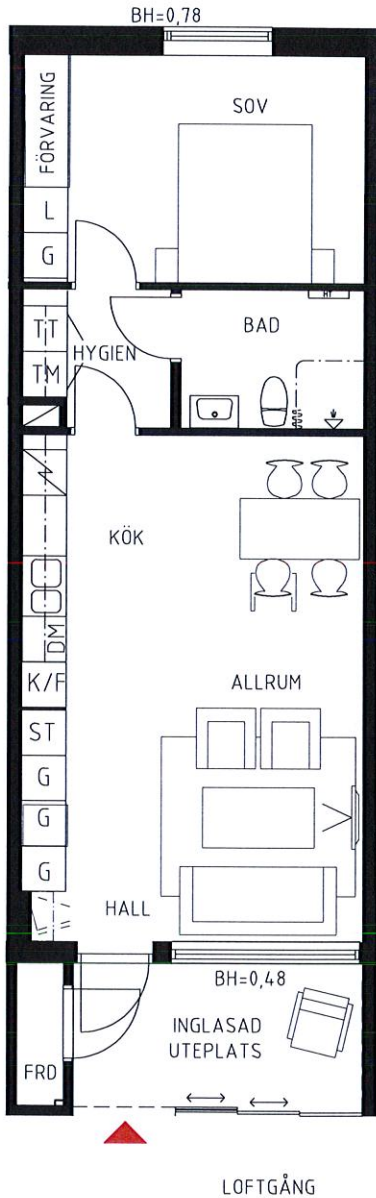

# LARÖD ENTRÉ

## Derbyvägen, Helsingborg

Lägenhet/adress: 1D1105+3D1105

2 rum & kök

Boarea: 54 m<sup>2</sup>

Våning: 1

### RUMSBESKRIVNING:

#### Bad/tvätt

Golv: Klinker 10x10 gråsvart  
 Vägg: Kakel 20x20 vit, blank  
 Övrigt: Skåp under tvättställ  
 Spegel med ljusramp  
 Tvättmaskin & Torktumlare  
 Handduktork  
 Duschdraperi  
 Skåp ovan TT/TM