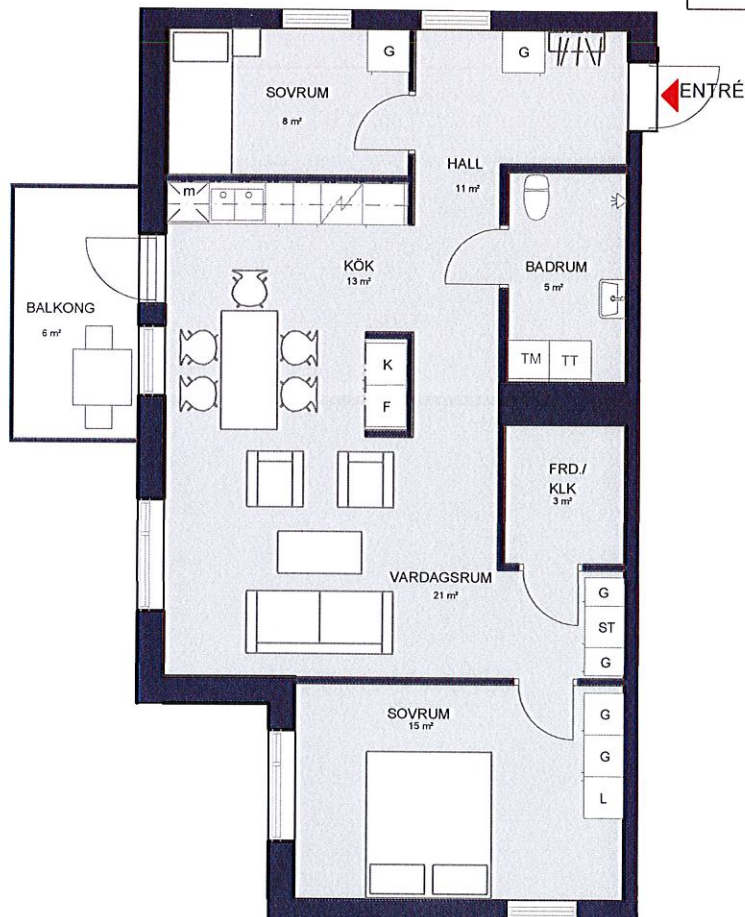

KV LAMPAN 5

SKÅNEGATAN 21, HELSINGBORG

3 RUM & KÖK 76 m²

LGH NR: 1306

SEKTION

TECKENFÖRKLARING

G	GARDEROB
L	LINNESKÅP
ST	STÄDSKÅP
K	KYLSKÅP
F	FRYSSKÅP
	SPIS/ UGN
	KAPPHYLLA
	DISKMASKIN
TT	TORKTUMLARE
TM	TVÄTTMASKIN
m	MICRO FORBERETT FOR MICRO

ORIENTERING