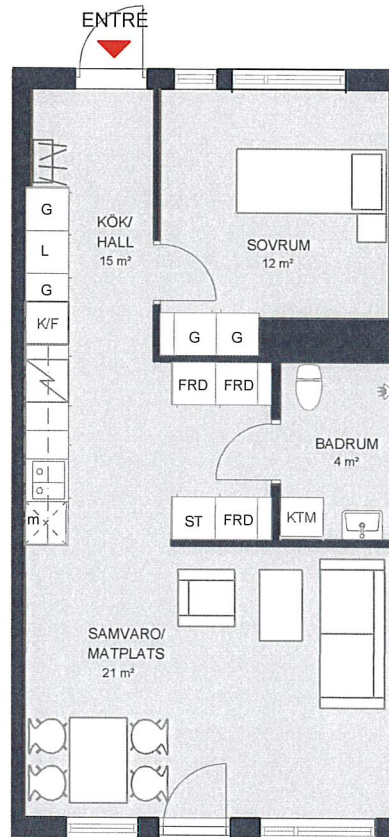

KV LAMPAN 5

SKÅNEGATAN 21, HELSINGBORG

2 RUM & KÖK 52 m²

LGH NR: 1002

SEKTION

ORIENTERING

TECKENFÖRKLARING

	GARDEROB
	LINNESKÅP
	STÄDSKÅP
	SPIS/ UGN
	KOMB. KYL/FRYS
	KAPPHYLLA
	DISKMASKIN
	KOMB. TVÄTTMASKIN/ TORKTUMLARE
	FÖRRÅD
	MICRO FÖRBERETT FÖR MICRO