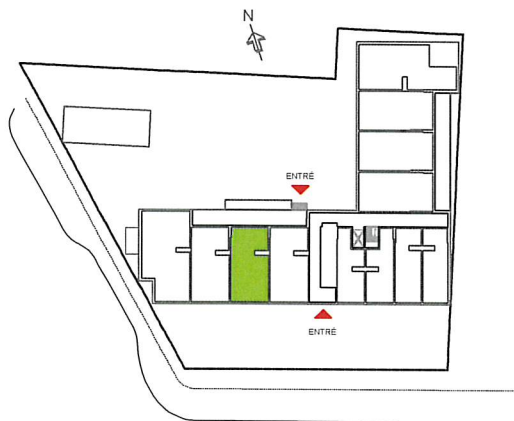

KV LAMPAN 5

SKÅNEGATAN 21, HELSINGBORG

2 RUM & KÖK 52 m²

LGH NR: 1002

SEKTION

ORIENTERING

TECKENFÖRKLARING

	GARDEROB
	LINNESKÅP
	STÄDSKÅP
	SPIS/ UGN
	KOMB. KYL/FRYS
	KAPPHYLLA
	DISKMASKIN
	KOMB. TVÄTTMASKIN/ TORKTUMLARE
	FÖRRÅD
	MICRO FÖRBERETT FÖR MICRO