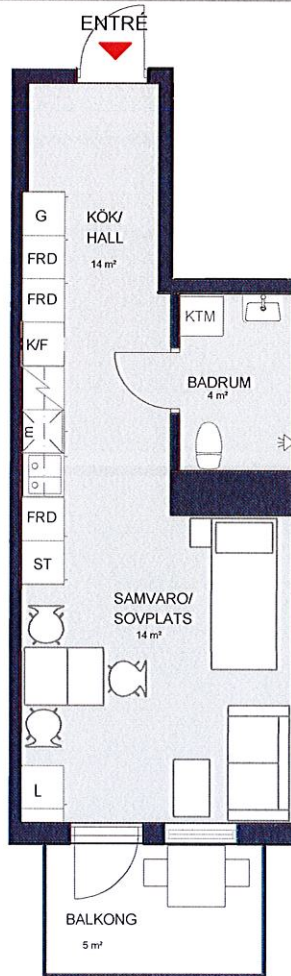

# KV LAMPAN 5

SKÅNEGATAN 21, HELSINGBORG

1 RUM & KÖK 32 m<sup>2</sup>

LGH NR: 1501

SEKTION

## TECKENFÖRKLARING

- G GARDEROB
- L LINNESKÅP
- ST STÄDSKÅP
- SPIS/ UGN
- K/F KOMB. KYL/FRYS
- KAPPHYLLA
- DISKMASKIN
- KTM KOMB. TVÄTTMASKIN/ TORKTUMLARE
- FRD FÖRRÅD
- m MICRO  
FÖRBETTT FÖR MICRO

ORIENTERING